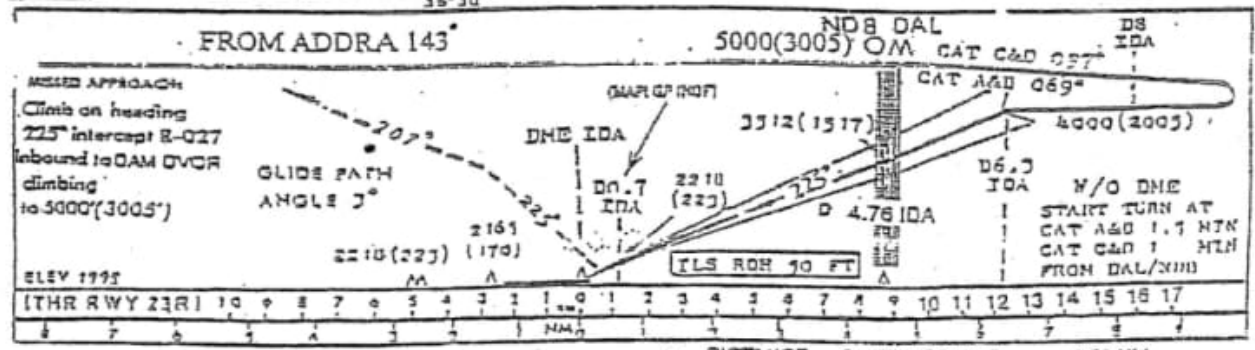

ELEV 2020 FT
 DAMASCUS/INTL
 NDB ILS DME 3 RWY 23 R

DISTANCE ON-THRESHOLD		4.59 NM										
ALT OF ACFT	A	B	C	D	SPEED	KT	90	120	140	160	180	
STRAIGHT-ILS	CAT C	2173(180)	2187(192)	2195(200)	2204(211)	TIME	MIN:5	3:03	2:17	1:58	1:45	1:31
	CAT B	2037(142)	2054(157)	2064(171)	2074(183)	ALT OF OBSTACLE	FT/AM	400	400	235	810	440
	GR EIGN	3305 (310)										
CLIMBING	NOT AUTHORIZED											