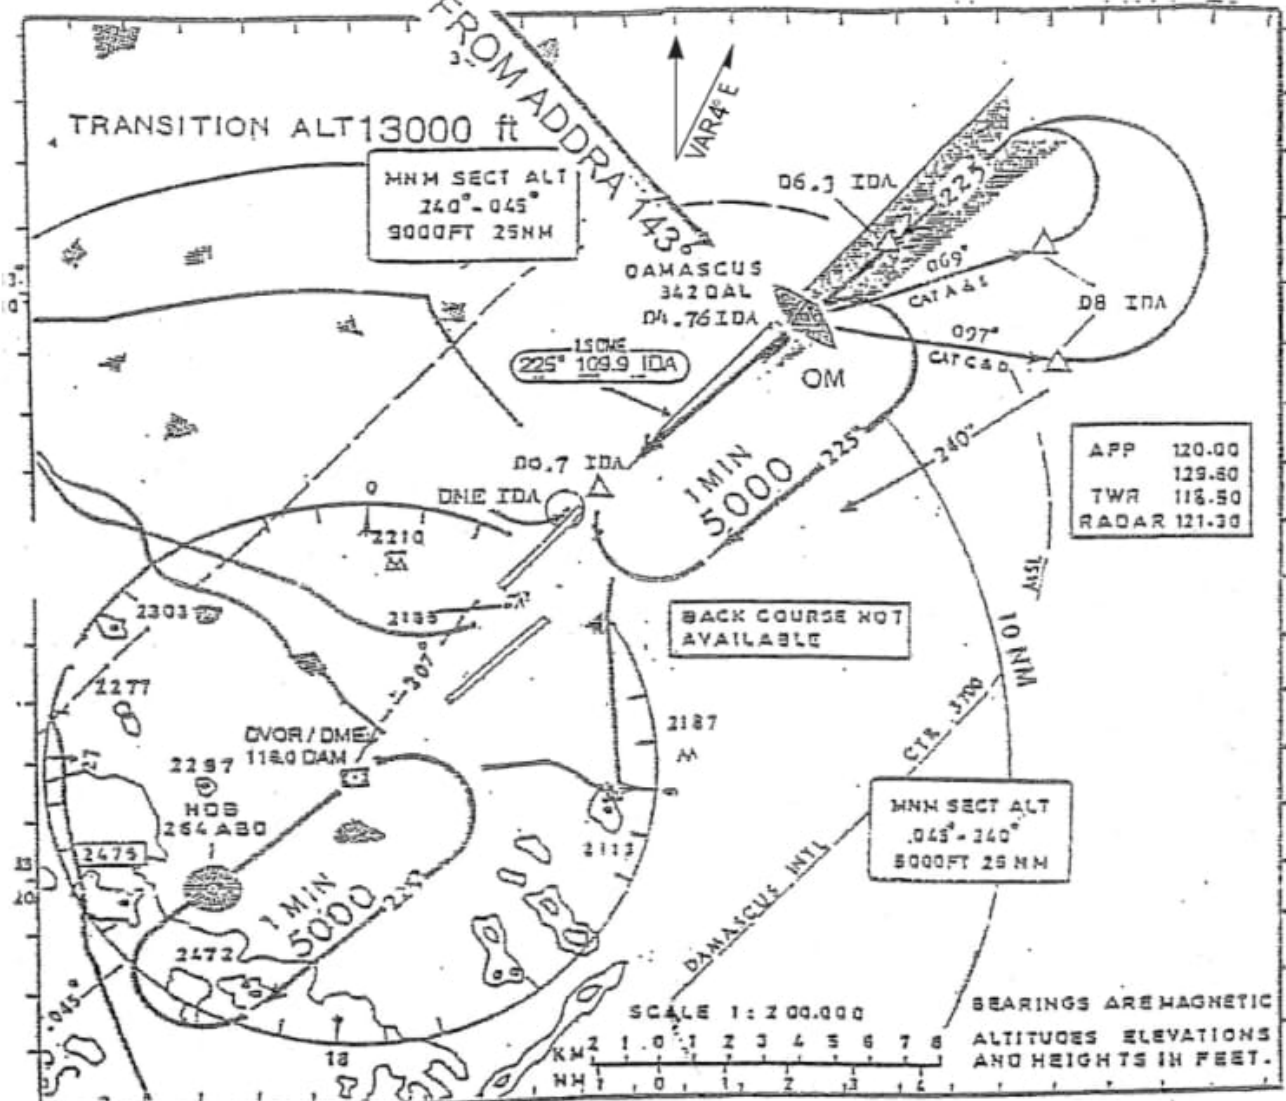

ELEV 2020 FT
 DAMASCUS/INTL
 NDB ILS DME 3 RWY 23 R

DISTANCE ON-THRESHOLD		4.59 NM										
ALT OF ACFT	A	B	C	D	SPEED	KT	90	120	140	160	180	
STRAIGHT-ILS	CAT C	2173(180)	2187(192)	2195(200)	2204(211)	TIME	MIN:5	3:03	2:17	1:58	1:45	1:31
	CAT B	2037(142)	2054(157)	2064(171)	2074(183)	ALT OF OBSTACLE	FT/AM	400	400	235	810	440
	GR EIGN	3305 (310)										
CLIMBING	NOT AUTHORIZED											